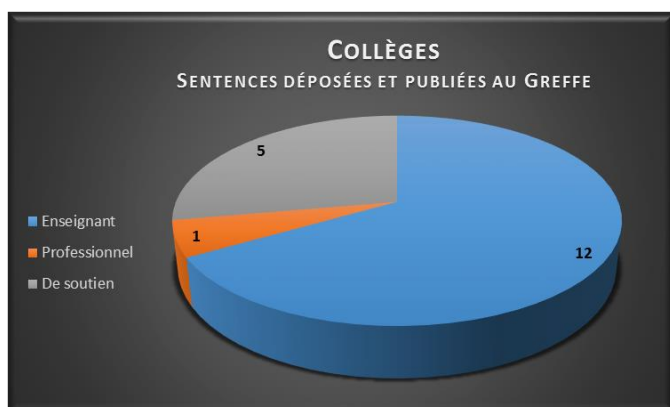

SENTENCES ARBITRALES DÉPOSÉES ET PUBLIÉES AU GREFFE 2018-2019

Collèges

Personnel	Avril	Mai	Juin	Juillet	Août	Septembre	Octobre	Novembre	Décembre	Janvier	Février	Mars	Cumul
Enseignant	2	0	3	1	1	2	0	0	1	1	1	0	12
Professionnel	0	0	0	0	0	0	0	0	0	0	1	0	1
De soutien	1	0	0	0	0	1	0	0	1	0	0	2	5

Commissions scolaires francophones

Personnel	Avril	Mai	Juin	Juillet	Août	Septembre	Octobre	Novembre	Décembre	Janvier	Février	Mars	Cumul
Enseignant	6	9	7	5	6	1	2	3	6	5	3	3	56
Professionnel	1	1	0	0	0	1	0	0	1	1	0	0	5
De soutien	3	0	2	1	1	0	2	0	2	2	2	1	16

Commissions scolaires anglophones

Personnel	Avril	Mai	Juin	Juillet	Août	Septembre	Octobre	Novembre	Décembre	Janvier	Février	Mars	Cumul
Enseignant	0	0	0	0	0	0	0	0	0	0	0	0	0
Professionnel	0	0	0	0	0	0	0	0	0	0	0	0	0
De soutien	0	1	0	1	0	0	0	0	0	0	0	0	2

Total	13	11	12	8	8	5	4	3	11	9	7	6	97