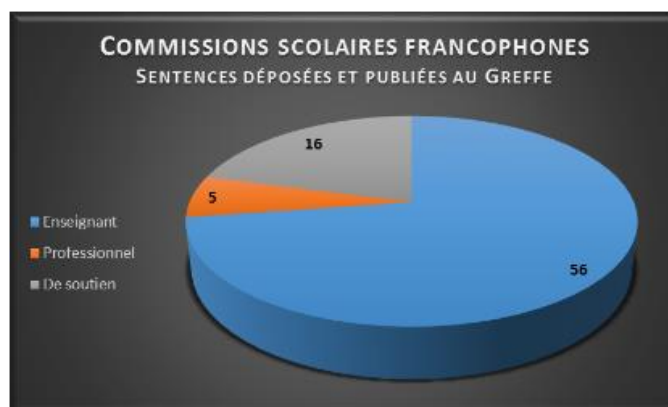

SENTENCES ARBITRALES DÉPOSÉES ET PUBLIÉES AU GREFFE 2018-2019

Collèges

Personnel	Avril	Mai	Juin	Juillet	Août	Septembre	Octobre	Novembre	Décembre	Janvier	Février	Mars	Cumul
Enseignant	2	0	3	1	1	2	0	0	1	1	1	0	12
Professionnel	0	0	0	0	0	0	0	0	0	0	1	0	1
De soutien	1	0	0	0	0	1	0	0	1	0	0	2	5

Commissions scolaires francophones

Personnel	Avril	Mai	Juin	Juillet	Août	Septembre	Octobre	Novembre	Décembre	Janvier	Février	Mars	Cumul
Enseignant	6	9	7	5	6	1	2	3	6	5	3	3	56
Professionnel	1	1	0	0	0	1	0	0	1	1	0	0	5
De soutien	3	0	2	1	1	0	2	0	2	2	2	1	16

Commissions scolaires anglophones

Personnel	Avril	Mai	Juin	Juillet	Août	Septembre	Octobre	Novembre	Décembre	Janvier	Février	Mars	Cumul
Enseignant	0	0	0	0	0	0	0	0	0	0	0	0	0
Professionnel	0	0	0	0	0	0	0	0	0	0	0	0	0
De soutien	0	1	0	1	0	0	0	0	0	0	0	0	2

Total	13	11	12	8	8	5	4	3	11	9	7	6	97