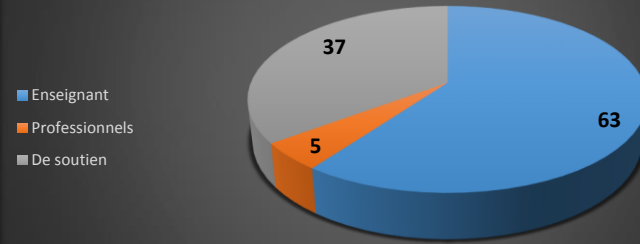

Commissions scolaires anglophones

Personnel	Avril	Mai	Juin	Juillet	Août	Septembre	Octobre	Novembre	Décembre	Janvier	Février	Mars	Cumul
Enseignant	0	0	0	0	0	0	1	0	0	0	0	0	1
Professionnels	0	0	0	0	0	0	0	0	0	0	0	0	0
De soutien	0	0	1	0	0	0	0	0	0	0	0	0	1

Total	10	13	15	15	6	4	15	10	10	12	8	11	129
--------------	----	----	----	----	---	---	----	----	----	----	---	----	-----

COLLÈGES
2016-2017

COMMISSIONS SCOLAIRES FRANCOPHONES
2016-2017

COMMISSIONS SCOLAIRES ANGLOPHONES
2016-2017