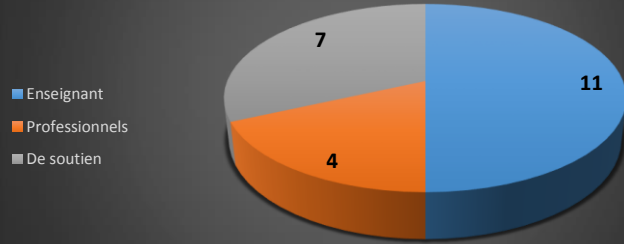

COLLÈGES
2016-2017