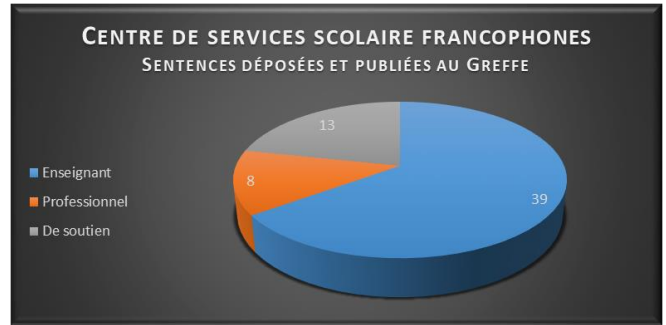

SENTENCES ARBITRALES DÉPOSÉES ET PUBLIÉES AU GREFFE 2023-2024

Collèges													
Personnel	Avril	Mai	Juin	Juillet	Août	Septembre	Octobre	Novembre	Décembre	Janvier	Février	Mars	Cumul
Enseignant	2	1	2	1	1	0	1	2	1	0	0	1	12
Professionnel	0	1	0	0	0	0	0	0	0	0	0	0	1
De soutien	0	0	0	0	0	0	0	0	0	0	0	1	1
Centre de services scolaire francophones													
Personnel	Avril	Mai	Juin	Juillet	Août	Septembre	Octobre	Novembre	Décembre	Janvier	Février	Mars	Cumul
Enseignant	1	3	1	4	3	9	3	5	1	4	3	2	39
Professionnel	0	4	1	1	0	0	1	0	1	0	0	0	8
De soutien	1	1	1	2	0	1	2	1	1	2	1	0	13
Commissions scolaires anglophones													
Personnel	Avril	Mai	Juin	Juillet	Août	Septembre	Octobre	Novembre	Décembre	Janvier	Février	Mars	Cumul
Enseignant	0	0	0	0	0	0	0	0	0	0	0	0	0
Professionnel	0	0	0	0	0	0	0	0	1	0	0	0	1
De soutien	1	0	0	0	0	0	0	0	0	0	0	0	1
Total	5	10	5	8	4	10	7	8	5	6	4	4	76