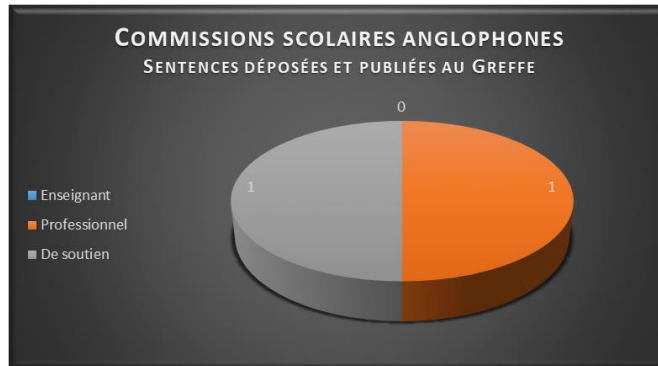

SENTENCES ARBITRALES DÉPOSÉES ET PUBLIÉES AU GREFFE 2023-2024

Collèges													
Personnel	Avril	Mai	Juin	Juillet	Août	Septembre	Octobre	Novembre	Décembre	Janvier	Février	Mars	Cumul
Enseignant	2	1	2	1	1	0	1	2	1	0	0	1	12
Professionnel	0	1	0	0	0	0	0	0	0	0	0	0	1
De soutien	0	0	0	0	0	0	0	0	0	0	0	1	1
Centre de services scolaire francophones													
Personnel	Avril	Mai	Juin	Juillet	Août	Septembre	Octobre	Novembre	Décembre	Janvier	Février	Mars	Cumul
Enseignant	1	3	1	4	3	9	3	5	1	4	3	2	39
Professionnel	0	4	1	1	0	0	1	0	1	0	0	0	8
De soutien	1	1	1	2	0	1	2	1	1	2	1	0	13
Commissions scolaires anglophones													
Personnel	Avril	Mai	Juin	Juillet	Août	Septembre	Octobre	Novembre	Décembre	Janvier	Février	Mars	Cumul
Enseignant	0	0	0	0	0	0	0	0	0	0	0	0	0
Professionnel	0	0	0	0	0	0	0	0	1	0	0	0	1
De soutien	1	0	0	0	0	0	0	0	0	0	0	0	1
Total	5	10	5	8	4	10	7	8	5	6	4	4	76