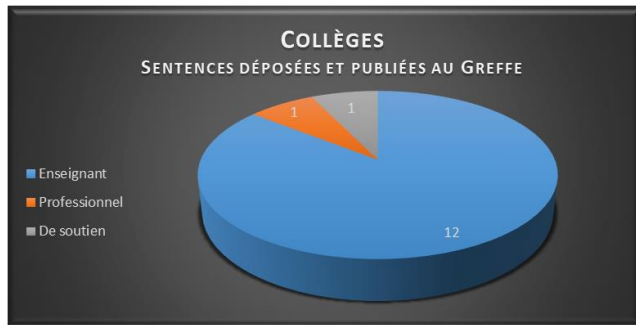

SENTENCES ARBITRALES DÉPOSÉES ET PUBLIÉES AU GREFFE 2023-2024

Collèges													
Personnel	Avril	Mai	Juin	Juillet	Août	Septembre	Octobre	Novembre	Décembre	Janvier	Février	Mars	Cumul
Enseignant	2	1	2	1	1	0	1	2	1	0	0	1	12
Professionnel	0	1	0	0	0	0	0	0	0	0	0	0	1
De soutien	0	0	0	0	0	0	0	0	0	0	0	1	1
Centre de services scolaire francophones													
Personnel	Avril	Mai	Juin	Juillet	Août	Septembre	Octobre	Novembre	Décembre	Janvier	Février	Mars	Cumul
Enseignant	1	3	1	4	3	9	3	5	1	4	3	2	39
Professionnel	0	4	1	1	0	0	1	0	1	0	0	0	8
De soutien	1	1	1	2	0	1	2	1	1	2	1	0	13
Commissions scolaires anglophones													
Personnel	Avril	Mai	Juin	Juillet	Août	Septembre	Octobre	Novembre	Décembre	Janvier	Février	Mars	Cumul
Enseignant	0	0	0	0	0	0	0	0	0	0	0	0	0
Professionnel	0	0	0	0	0	0	0	0	1	0	0	0	1
De soutien	1	0	0	0	0	0	0	0	0	0	0	0	1
Total	5	10	5	8	4	10	7	8	5	6	4	4	76