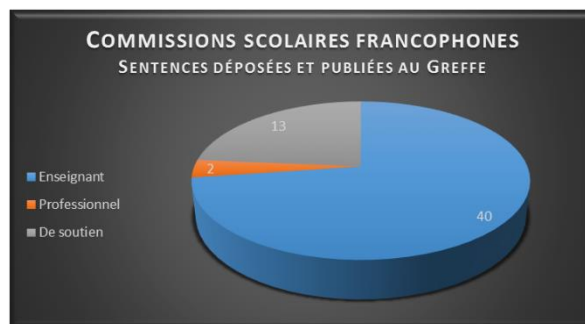

SENTENCES ARBITRALES DÉPOSÉES ET PUBLIÉES AU GREFFE 2020-2021

Collèges

Personnel	Avril	Mai	Juin	Juillet	Août	Septembre	Octobre	Novembre	Décembre	Janvier	Février	Mars	Cumul
Enseignant	0	1	1	0	0	0	0	0	1	1	2	0	6
Professionnel	0	0	0	0	0	0	1	1	0	2	1	0	5
De soutien	0	0	0	0	0	0	0	0	0	0	0	1	1

Commissions scolaires francophones

Personnel	Avril	Mai	Juin	Juillet	Août	Septembre	Octobre	Novembre	Décembre	Janvier	Février	Mars	Cumul
Enseignant	9	1	1	4	2	1	4	6	1	4	2	5	40
Professionnel	0	0	0	0	1	0	0	0	0	0	0	1	2
De soutien	3	0	0	0	1	0	0	1	1	2	1	4	13

Commissions scolaires anglophones

Personnel	Avril	Mai	Juin	Juillet	Août	Septembre	Octobre	Novembre	Décembre	Janvier	Février	Mars	Cumul
Enseignant	0	0	0	0	0	0	0	0	0	0	0	0	0
Professionnel	0	0	0	0	0	0	0	0	0	0	0	0	0
De soutien	0	0	0	0	0	0	0	0	0	0	0	0	0

Total	12	2	2	4	4	1	5	8	3	9	6	11	67