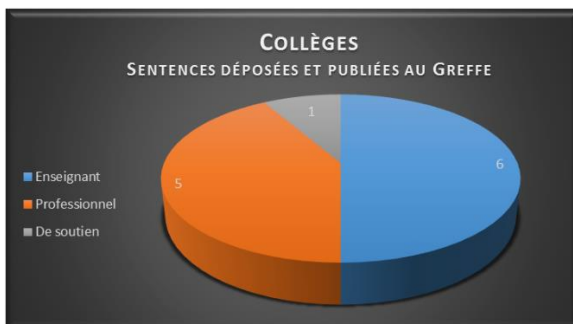

SENTENCES ARBITRALES DÉPOSÉES ET PUBLIÉES AU GREFFE 2020-2021

Collèges

Personnel	Avril	Mai	Juin	Juillet	Août	Septembre	Octobre	Novembre	Décembre	Janvier	Février	Mars	Cumul
Enseignant	0	1	1	0	0	0	0	0	1	1	2	0	6
Professionnel	0	0	0	0	0	0	1	1	0	2	1	0	5
De soutien	0	0	0	0	0	0	0	0	0	0	0	1	1

Commissions scolaires francophones

Personnel	Avril	Mai	Juin	Juillet	Août	Septembre	Octobre	Novembre	Décembre	Janvier	Février	Mars	Cumul
Enseignant	9	1	1	4	2	1	4	6	1	4	2	5	40
Professionnel	0	0	0	0	1	0	0	0	0	0	0	1	2
De soutien	3	0	0	0	1	0	0	1	1	2	1	4	13

Commissions scolaires anglophones

Personnel	Avril	Mai	Juin	Juillet	Août	Septembre	Octobre	Novembre	Décembre	Janvier	Février	Mars	Cumul
Enseignant	0	0	0	0	0	0	0	0	0	0	0	0	0
Professionnel	0	0	0	0	0	0	0	0	0	0	0	0	0
De soutien	0	0	0	0	0	0	0	0	0	0	0	0	0

Total	12	2	2	4	4	1	5	8	3	9	6	11	67